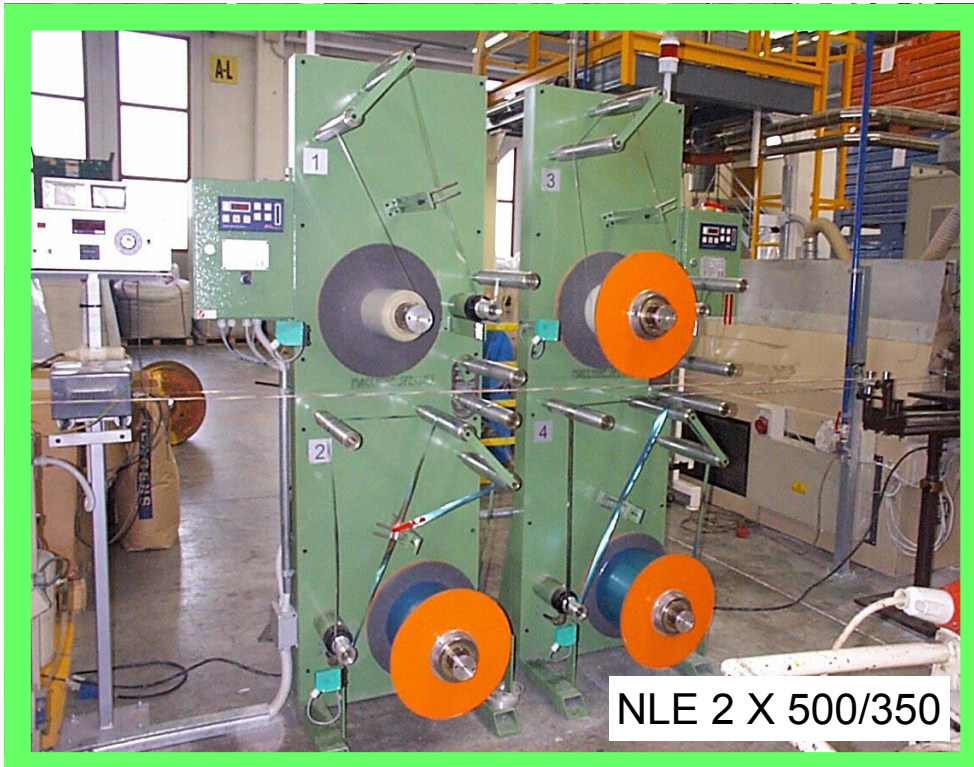

rif. 3.0000.3

RUBANNEUR

NLE 500/350

NLE 2 X 500/350